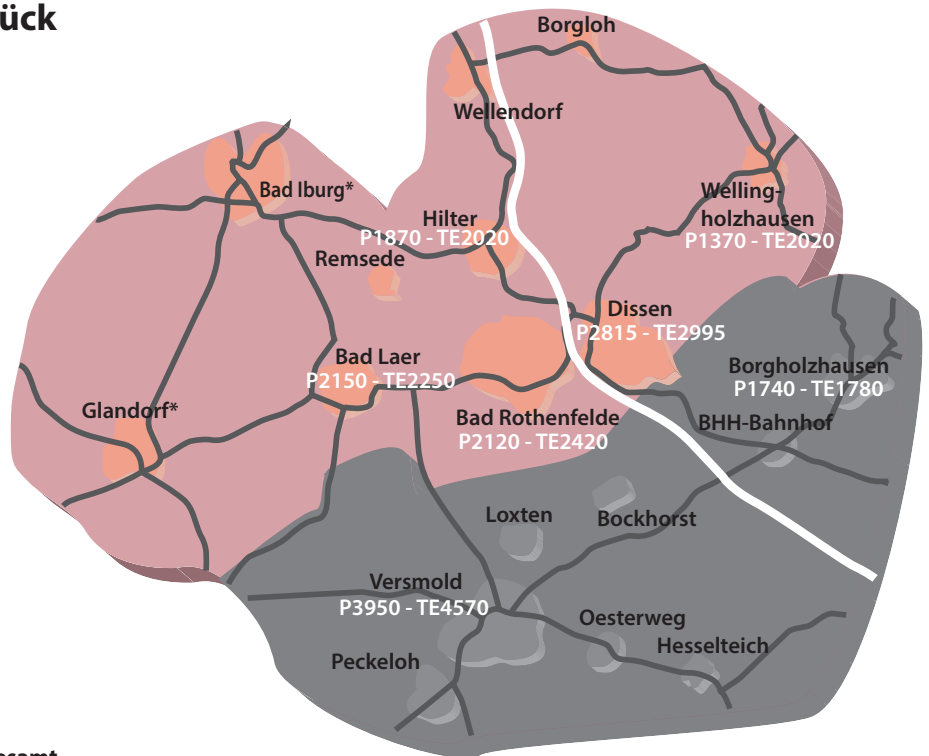

Verteilung im Verbreitungsgebiet des

TEUTO EXPRESS

aktuell

Erscheinungsweise: 14-tägig, immer samstags
Wochenend-, Haushalts-, und Geschäftsverteilung
in folgenden Ortschaften:

Gesamtauflage ca. 30.000 Stück

49326 Wellingholzhausen

49196 Bad Laer

33775 Versmold

33829 Borgholzhausen

49219 Glandorf*

49186 Bad Iburg*

*Nur Geschäftsverteilung

Verteilorte	¹ Reine Prospektverteilung	Auflage mit TE	Gesamt mit TE
Bad Iburg			900
Glane	690	690	
Sentrup	210		
Bad Laer	2.150	2250	3290
Müschchen	190	210	
Remsede	340	340	
Hardensetzen	310	350	
Winkelsetten	100	140	
Wellingholzhausen	1370	1370	1370
Bad Rothenfelde	2120	2420	3840
Aschendorf	650	650	
Strang	200	200	
Helfern	520	570	
Dissen	2815	2995	4225
Aschen	340	370	
Erpen	160	160	
Nolle	100	100	
Land-Süd	100	110	
Sonnenhang	460	490	
Hilter	1870	2020	3530
Stapelheide/Natrup	80	80	
Wellendorf/Ebbendorf	700	740	
Borgloh	500	530	
Hankenberge	160	160	
Versmold	3950	4570	6230
Loxten	400	400	
Peckeloh	510	510	
Bockhorst	300	300	
Oesterweg	450	450	
Borgholzhausen	1740	1780	2560
Bahnhof / Oldendorf	240	240	
Westbarth./Kleekamp	380	390	
Barnhausen	150	150	
Geschäftsverteilung		4000	4000
Menge:	24.210	29.945	29.945

Verteilung mit der Zeitung

(in geraden Kalenderwochen 2,4,6,...)

Reine Prospektverteilung

(in ungeraden Kalenderwochen 3,5,7,...)

Jeder Ort in unserer Verteilung ist gebietsweise aufgeteilt. So können Sie genau bestimmen, welche Bereiche mit Ihren Werbemitteln erreicht werden sollen. Das gilt für die Verteilung mit der Zeitung. Bei der reinen Prospektverteilung sind Briefkästen mit der Aufschrift „Keine Werbung“ ausgenommen!