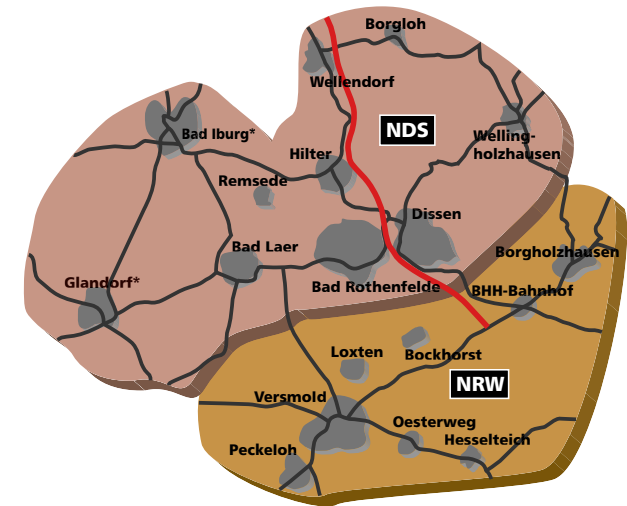

TEUTO EXPRESS

aktuell

Mediadaten 2019

Gebietsplan Teuto Express

Gesamtauflage: ca. 32.000 Stück
Niedersachsen: ca. 22.000 Stück
Nordrhein Westfalen: ca. 10.000 Stück

**Verteilgebiet
Niedersachsen**
Bad Rothenfelde
Dissen
Hilter
Wellingholzhausen
Bad Laer
Glandorf*
Bad Iburg*
*Geschäftsverteilung